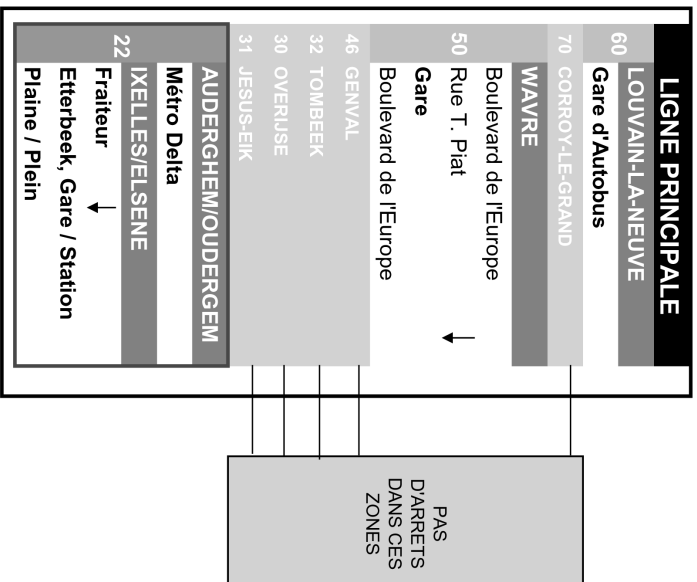

LIGNE

LOUVAIN-LA-NEUVE
WAVRE
IXELLES/EISENE

VALABLE À PARTIR DU 01/09/2016

*Validité de la tarification urbaine
Geldigheid van het stadstarief*

Conforto : Louvain-la-Neuve - Wavre - Ixelles

Jours de circulation	12345	12345	12345	12345	12345	12345	12345	12345	12345	12345	12345	12345	12345	12345	12345	12345
L-L-N, Gare d'Autobus	6:06	6:30	6:42	6:52	7:06	7:21	7:36	7:51	8:06	8:21	8:36	9:06	9:36	10:06	10:36	11:06
Wavre, Gare	6:16	6:40	6:52	7:03	7:17	7:34	7:49	8:05	8:20	8:35	8:48	9:16	9:46	10:16	10:46	11:16
Auderghem, Métro Delta	6:41	7:05	7:25	7:36	7:50	8:07	8:22	8:38	8:56	9:08	9:21	9:47	10:11	10:41	11:11	11:41
Ixelles, Plaine	6:45	7:10	7:30	7:41	7:55	8:12	8:27	8:44	9:02	9:14	9:27	9:52	10:16	10:46	11:16	11:46
Voyage	1	3	5	7	9	11	13	15	17	19	21	23	25	27	29	31

Jours de circulation	12345	12345	12345	12345	12345	12345	12345	12345	12345	12345	12345	12345	12345	12345	12345	12345
L-L-N, Gare d'Autobus	11:36	12:06	12:36	13:06	13:36	14:06	14:36	15:06	15:36	15:51	16:06	16:21	16:36	16:51	17:06	17:36
Wavre, Gare	11:46	12:16	12:46	13:16	13:46	14:16	14:46	15:16	15:46	16:01	16:17	16:32	16:47	17:02	17:18	17:47
Auderghem, Métro Delta	12:11	12:41	13:11	13:41	14:11	14:41	15:11	15:41	16:13	16:32	16:48	17:03	17:16	17:27	17:43	18:12
Ixelles, Plaine	12:16	12:46	13:16	13:46	14:16	14:46	15:16	15:46	16:19	16:38	16:54	17:09	17:22	17:33	17:49	18:18
Voyage	33	35	37	39	41	43	45	47	49	51	53	55	57	59	61	63