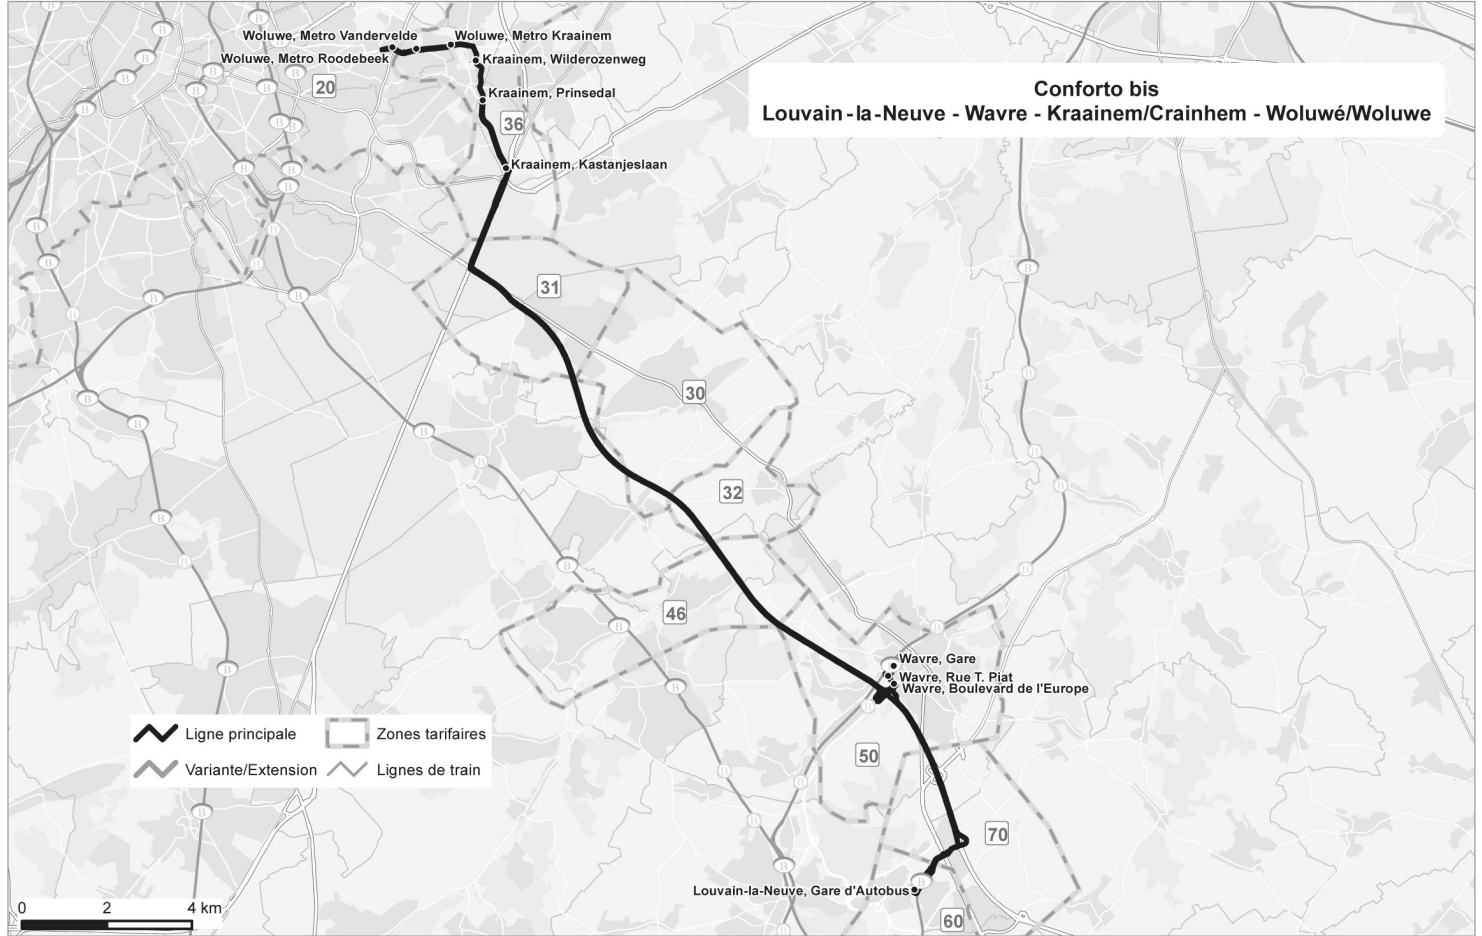

LIGNE

C
BIS

Conforto
Bis
TEC

LOUVAIN-LA-NEUVE

WAVRE

KRAINEM

WOLUWE

VALABLE À PARTIR DU 01/09/2016

TEC
BRABANT WALLON

PAS
D'ARETS
DANS CES
ZONES

Conforto Bis : Louvain-la-Neuve - Wavre - Kraainem - Woluwe

Jours de circulation	12345	12345	12345	12345	12345	12345	12345	12345	12345	12345	12345	12345	12345	12345	12345	12345
L-L-N, Gare d'Autobus	6:03	6:25	6:30	6:40	6:45	7:05	7:10	7:20	7:35	7:50	8:15	8:40	9:10	10:00	11:00	11:30
Wavre, Gare	6:13	6:35	*	*	6:56	*	7:23	7:33	7:48	8:04	*	8:52	9:20	10:10	11:10	*
Kraainem, Kastanjeslaan	6:30	7:00	6:57	7:07	7:21	7:37	7:48	7:58	8:16	8:34	8:47	9:17	9:45	10:27	11:27	11:53
Kraainem, Wilderozenweg	6:34	7:05	7:02	7:12	7:26	7:42	7:53	8:03	8:21	8:39	8:52	9:22	9:50	10:32	11:32	11:58
Woluwe, Metro Kraainem	6:36	7:10	7:07	7:17	7:31	7:47	7:58	8:08	8:26	8:44	8:57	9:25	9:53	10:35	11:35	12:01
Woluwe, Metro Roodebeek	6:40	7:14	7:11	7:21		7:51	8:02	8:12	8:30	8:48	9:01	9:29	9:57	10:39	11:39	12:05
Voyage	1	3	5	7	9	11	13	15	17	19	21	23	25	27	29	31

Jours de circulation	12345	12345	**3**	12345	12345	12345	12345	12345	12345	12345	12345	12345	12345	12345	12345	12345
L-L-N, Gare d'Autobus	12:00	12:20	12:50	13:02	13:15	14:00	15:00	15:30	15:55	16:15	16:20	16:30	16:50	17:30	17:45	18:25
Wavre, Gare	12:10	12:30	*	*	13:25	14:10	15:10	15:40	16:05	*	16:31	16:41	17:01	*	17:56	*
Kraainem, Kastanjeslaan	12:27	12:47	13:13	13:25	13:42	14:27	15:30	16:02	16:29	16:42	16:55	17:05	17:29	17:57	18:26	18:48
Kraainem, Wilderozenweg	12:32	12:52	13:18	13:30	13:47	14:32	15:35	16:07	16:34	16:47	17:00	17:10	17:34	18:02	18:31	18:52
Woluwe, Metro Kraainem	12:35	12:55	13:21	13:33	13:50	14:35	15:38	16:10	16:37	16:50	17:03	17:13	17:37	18:05	18:34	18:55
Woluwe, Metro Roodebeek	12:39	12:59	13:25		13:54	14:39	15:42	16:14	16:41	16:54	17:07	17:17	17:41	18:09	18:38	18:59
Voyage	33	35	37	39	41	43	45	47	49	51	53	55	57	59	61	63