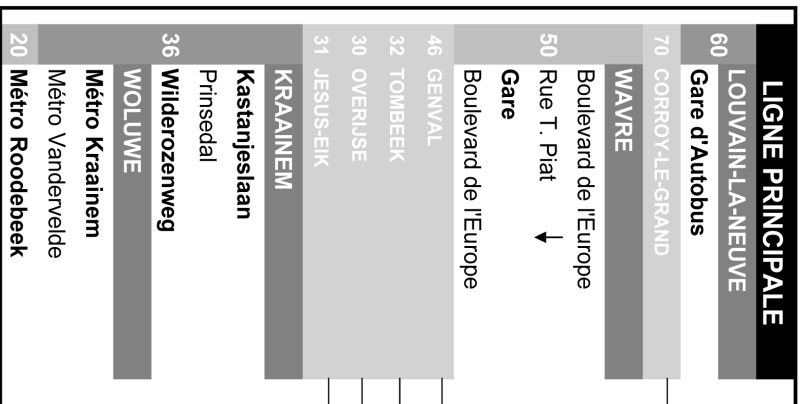

LIGNE

C
BIS

Conforto
Bis
TEC

LOUVAIN-LA-NEUVE

WAVRE

KRAINEM

WOLUWE

VALABLE À PARTIR DU 01/09/2016

TEC
BRABANT WALLON

PAS
D'ARETS
DANS CES
ZONES

Conforto Bis : Louvain-la-Neuve - Wavre - Kraainem - Woluwe

Jours de circulation	12345	12345	12345	12345	12345	12345	12345	12345	12345	12345	12345	12345	12345	12345	12345	12345
L-L-N, Gare d'Autobus	6:03	6:25	6:30	6:40	6:45	7:05	7:10	7:20	7:35	7:50	8:15	8:40	9:10	10:00	11:00	11:30
Wavre, Gare	6:13	6:35	*	*	6:56	*	7:23	7:33	7:48	8:04	*	8:52	9:20	10:10	11:10	*
Kraainem, Kastanjeslaan	6:30	7:00	6:57	7:07	7:21	7:37	7:48	7:58	8:16	8:34	8:47	9:17	9:45	10:27	11:27	11:53
Kraainem, Wilderozenweg	6:34	7:05	7:02	7:12	7:26	7:42	7:53	8:03	8:21	8:39	8:52	9:22	9:50	10:32	11:32	11:58
Woluwe, Metro Kraainem	6:36	7:10	7:07	7:17	7:31	7:47	7:58	8:08	8:26	8:44	8:57	9:25	9:53	10:35	11:35	12:01
Woluwe, Metro Roodebeek	6:40	7:14	7:11	7:21		7:51	8:02	8:12	8:30	8:48	9:01	9:29	9:57	10:39	11:39	12:05
Voyage	1	3	5	7	9	11	13	15	17	19	21	23	25	27	29	31

Jours de circulation	12345	12345	**3**	12345	12345	12345	12345	12345	12345	12345	12345	12345	12345	12345	12345	12345
L-L-N, Gare d'Autobus	12:00	12:20	12:50	13:02	13:15	14:00	15:00	15:30	15:55	16:15	16:20	16:30	16:50	17:30	17:45	18:25
Wavre, Gare	12:10	12:30	*	*	13:25	14:10	15:10	15:40	16:05	*	16:31	16:41	17:01	*	17:56	*
Kraainem, Kastanjeslaan	12:27	12:47	13:13	13:25	13:42	14:27	15:30	16:02	16:29	16:42	16:55	17:05	17:29	17:57	18:26	18:48
Kraainem, Wilderozenweg	12:32	12:52	13:18	13:30	13:47	14:32	15:35	16:07	16:34	16:47	17:00	17:10	17:34	18:02	18:31	18:52
Woluwe, Metro Kraainem	12:35	12:55	13:21	13:33	13:50	14:35	15:38	16:10	16:37	16:50	17:03	17:13	17:37	18:05	18:34	18:55
Woluwe, Metro Roodebeek	12:39	12:59	13:25		13:54	14:39	15:42	16:14	16:41	16:54	17:07	17:17	17:41	18:09	18:38	18:59
Voyage	33	35	37	39	41	43	45	47	49	51	53	55	57	59	61	63